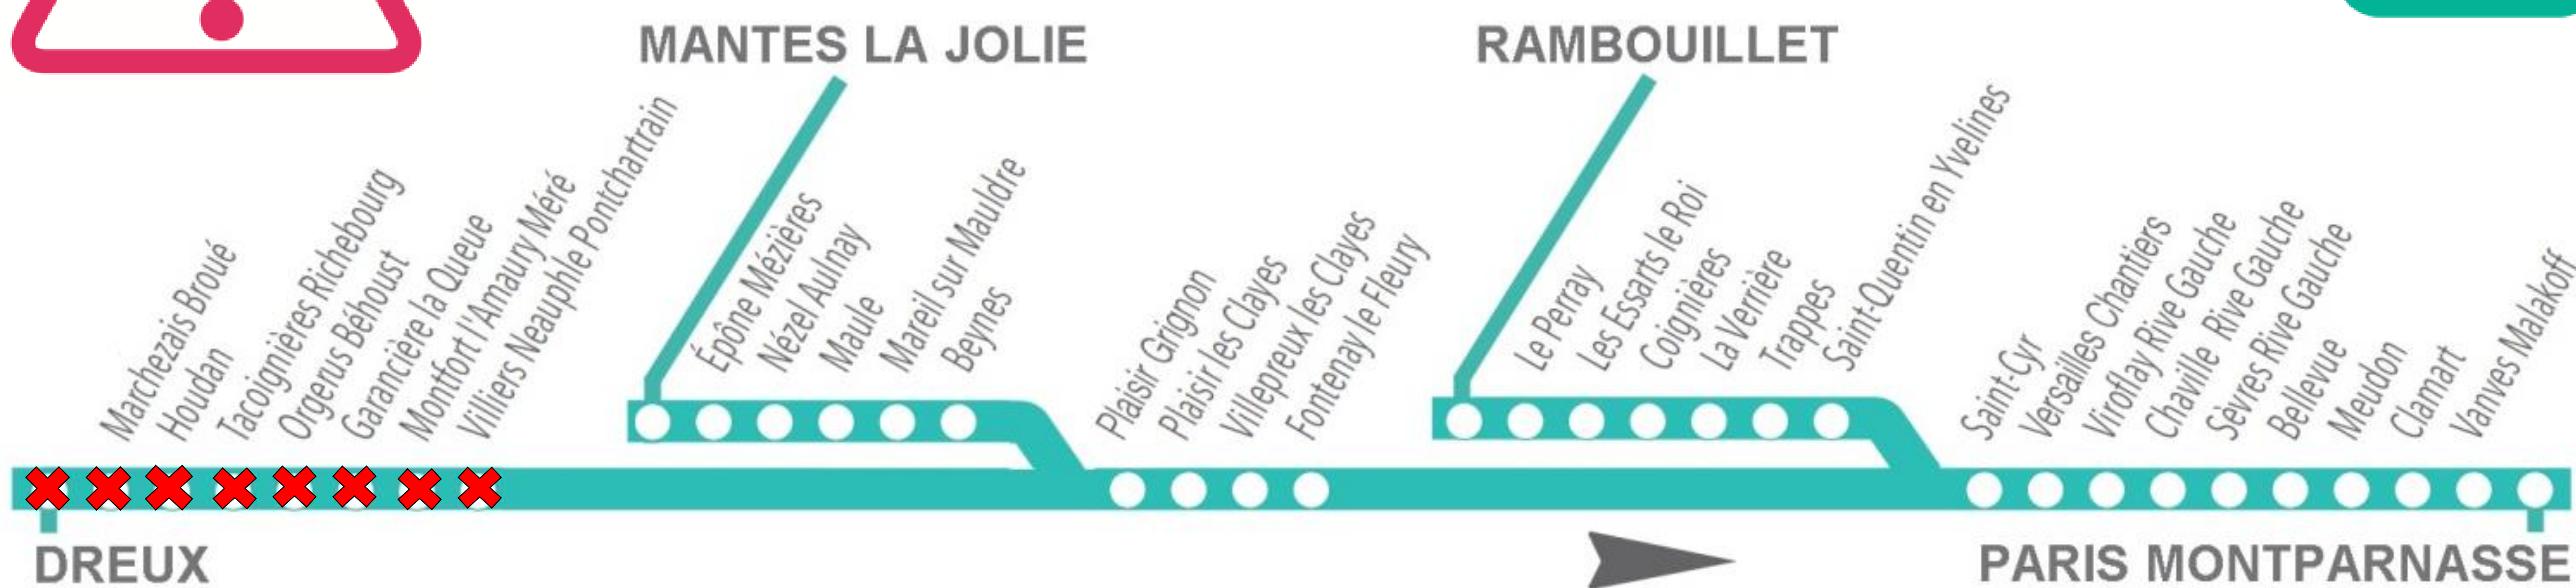

INFO TRAFIC

PRÉVISION DE TRAFIC POUR LE :

AUCUN TRAIN SUR LA LIGNE N ENTRE DREUX ET PLAISIR-GRIGNON

Les horaires des premiers ou derniers trains sont susceptibles d'être modifiés ou assurés en bus en raison des travaux. Veuillez consulter les affiches travaux, sur l'application SNCF, le site Transilien.com ou le blog meslianesnetu.transilien.com

	PORO	POGI	POGI	PEGU	PIRI	POSI	PEMU	PIRI	PIRI	PIRI	PEGU	PIRI	POSI	PEGU	PIRI	POSI	PEMU	PEGU	POSI	PIRI	
Mantes la Jolie							05:53										07:24				
Épône Mézières							06:02										07:33				
Nézel Aulnay							06:07										07:37				
Maule							06:11										07:41				
Mareil sur Mauldre							06:15										07:45				
V Beynes							06:19										07:49				
Plaisir Grignon			05:11	05:41	06:11		06:26				07:11			07:41		07:56	08:11				
Plaisir les Clayes			05:14	05:44	06:14		06:29				07:14			07:44		07:59	08:14				
Villepreux les Clayes			05:17	05:47	06:17		06:32				07:17			07:47		08:02	08:17				
Fontenay le Fleury			05:22	05:52	06:22		06:37				07:22			07:52		08:07	08:22				
Rambouillet	04:37				06:07			06:22	06:37	06:52		07:07			07:37						08:22
Le Perray	04:42				06:12			06:27	06:42	06:57		07:12			07:42						08:27
Les Essarts le Roi	04:47				06:17			06:32	06:47	07:02		07:17			07:47						08:32
Coignières	04:50				06:20			06:35	06:50	07:05		07:20			07:50						08:35
La Verrière	04:54				06:24			06:39	06:54	07:09		07:24			07:54						08:39
Trappes	05:00				06:30			06:45	07:00	07:15		07:30			08:00						08:45
V Saint-Quentin en Yvelines	05:04				06:34			06:49	07:04	07:19		07:34			08:04						08:49
Saint-Cyr	05:08	05:26	05:56	06:26	06:38		06:41	06:53	07:08	07:23	07:26	07:38		07:56	08:08	08:11	08:26				08:53
Versailles Chantiers	05:16	05:31	06:01	06:32	06:44		06:47	06:59	07:14	07:29	07:32	07:44		08:02	08:14	08:17	08:32				08:59
Viroflay Rive Gauche	05:20	05:35	06:05	06:35	06:47		06:50	07:02	07:17	07:32	07:35	07:47		08:05	08:17	08:20	08:35				09:02
Chaville Rive Gauche	05:22	05:38	06:08	06:38			06:53				07:38			08:08		08:23	08:38				
Sèvres Rive Gauche	05:26	05:41	06:11	06:41		06:44	06:56				07:41		07:44	08:11		08:14	08:26	08:41			08:44
Bellevue	05:28	05:43	06:13			06:47							07:47			08:17					08:47
Meudon	05:31	05:46	06:16			06:49							07:49			08:19					08:49
Clamart	05:34	05:49	06:19			06:52							07:52			08:22					08:52
Vanves Malakoff	05:37	05:52	06:22			06:55							07:55			08:25					08:55
Paris Montparnasse	05:41	05:56	06:26	06:52	06:58	07:00	07:07	07:13	07:28	07:43	07:52	07:58	08:00	08:22	08:28	08:30	08:37	08:52	09:00	09:13