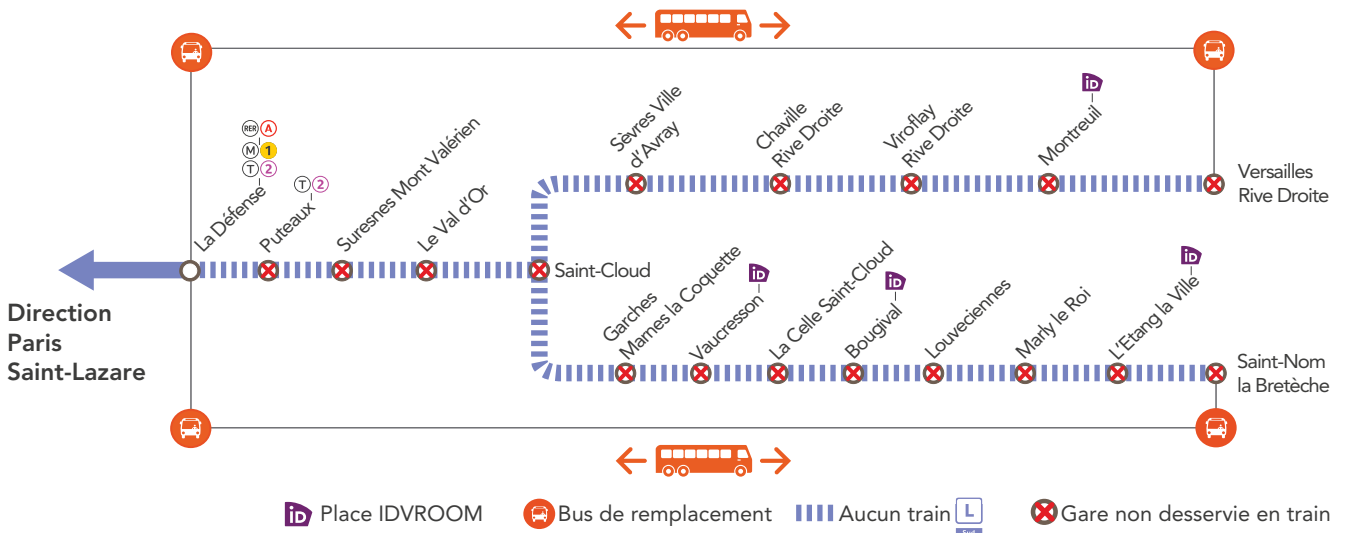

## LIGNE FERMÉE

Sud

### ENTRE LA DÉFENSE & SAINT-NOM LA BRETÈCHE / VERSAILLES RIVE DROITE

AVRIL

9

au 27

+ D'INFOS

- sur l'appli SNCF
- sur le blog de la ligne
- en gare
- sur Transilien.com

BUS DE REMPLACEMENT / ALLONGEMENT DU TEMPS DE TRAJET

- La Défense  Saint-Nom la Bretèche + 60 MIN
- La Défense  Versailles Rive Droite + 60 MIN

COVOITURAGE /  IDVROOM

Pendant les travaux, covoiturez avec idvroom.com. Transilien vous offre\* le trajet.

\* offre soumise à conditions

[1] desserte à la demande de la gare de Saint-Nom la Bretèche pour les voyageurs présents dans le bus à L'Etang la Ville.  
[2] desserte à la demande de toutes les gares du parcours jusqu'à Saint-Nom la Bretèche pour les voyageurs présents dans le bus à La Celle Saint-Cloud.