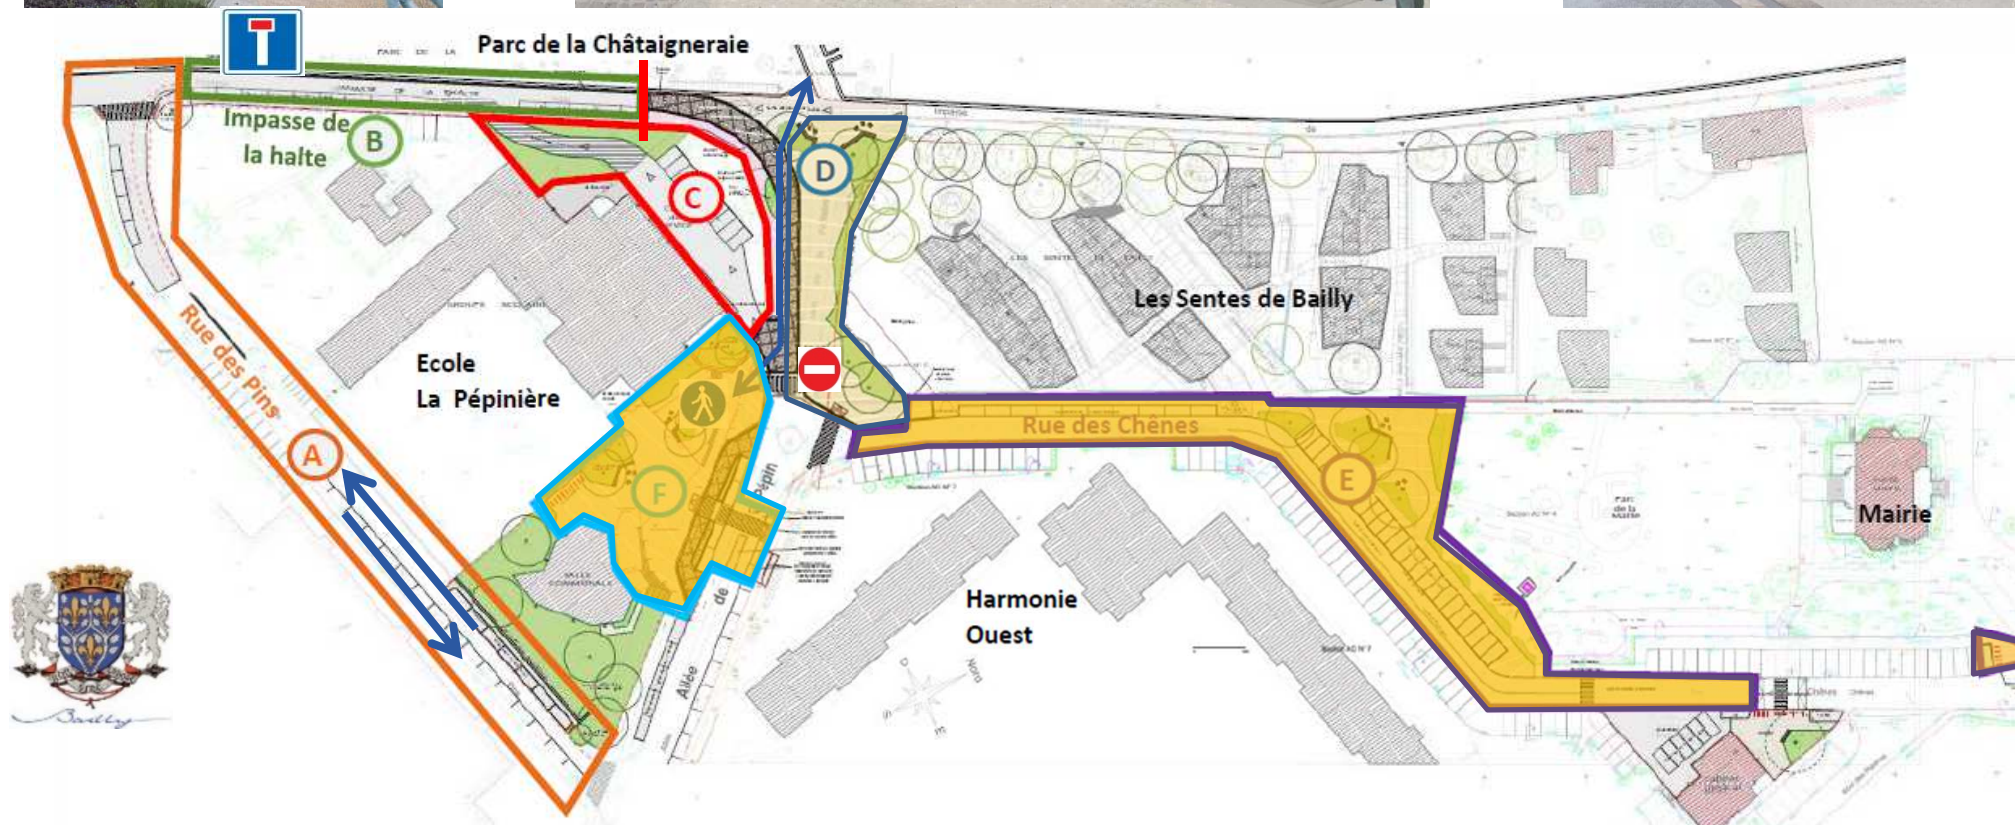

AMENAGEMENT DES ABORDS DES SENTES ET DU PARVIS DE L'ECOLE DE LA PEPINIERE

PHASAGE DE L'OPERATION, *période juillet/août 2018*, actualisation 18 juillet 2018

Devant le Parc de la Châtaigneraie

Parvis de l'école

Allée de la Pépinière

Phase A : Rue des Pins

Travaux achevés

Phase B : Impasse de la Halte

Travaux achevés

Phase C : Parking école

Travaux achevés
(hors motorisation portails)

Phase D : accès parc de la Châtaigneraie

Travaux réalisés à 90%

Plantations prévues en
octobre/novembre

Zone ouverte à la circulation
piétons mais fermée aux véhicules

Phase E : Rue des Chênes

Du 4 juin au 16 août 2018

- Circulation à double sens
conservée + Essai d'un dispositif
de ralentissement durant l'été

- 13 au 16 août: rue des chênes
fermées à la circulation et au
stationnement

Phase F : Parvis de l'école

Du 16 juillet au 31 août 2018 :

- Zone interdite au public
- Restriction ponctuelle de la circulation sur allée de la Pépinière