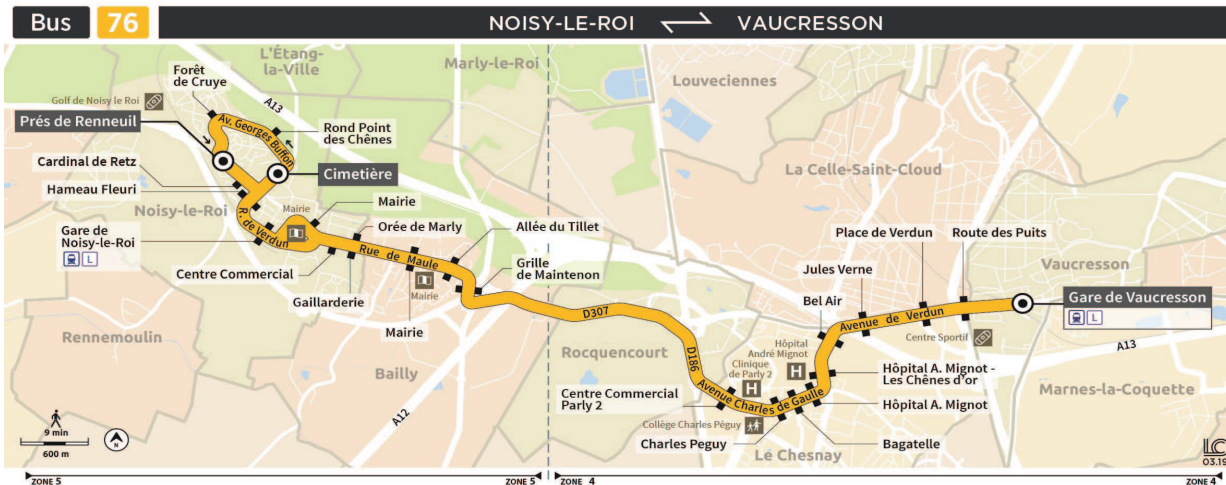

VAUCRESSON Gare de Vaucresson	16:02	16:32	17:03	17:28	17:48	18:08	18:35	19:04	19:33	20:02	20:32	21:02	
LA CELLE ST CLOUD Route des Puits	16:03	16:33	17:04	17:29	17:49	18:09	18:36	19:05	19:34	20:03	20:33	21:03	
LA CELLE ST CLOUD Place de Verdun	16:04	16:34	17:05	17:30	17:50	18:10	18:37	19:06	19:35	20:04	20:34	21:04	
LA CELLE ST CLOUD Jules Verne	16:05	16:35	17:06	17:31	17:51	18:11	18:38	19:07	19:36	20:05	20:35	21:05	
LA CELLE ST CLOUD Bel Air	16:06	16:36	17:07	17:32	17:52	18:12	18:39	19:08	19:37	20:06	20:36	21:06	
LE CHESNAY-ROCQUENCOURT Hôpital Mignot-Les Chênes d'Or	16:07	16:37	17:09	17:34	17:54	18:14	18:41	19:09	19:38	20:07	20:37	21:07	
LE CHESNAY-ROCQUENCOURT Hôpital A. Mignot 2	16:07	16:37	17:10	17:35	17:55	18:15	18:42	19:09	19:38	20:07	20:37	21:07	
LE CHESNAY-ROCQUENCOURT Bagatelle	16:08	16:38	17:11	17:36	17:56	18:16	18:43	19:10	19:39	20:08	20:38	21:08	
LE CHESNAY-ROCQUENCOURT Charles Péguy	16:09	16:39	17:12	17:37	17:57	18:17	18:44	19:11	19:40	20:09	20:39	21:09	
LE CHESNAY-ROCQUENCOURT Centre Commercial Parly 2	16:11	16:41	17:13	17:38	17:58	18:18	18:45	19:13	19:42	20:11	20:41	21:11	
BAILLY Grille de Maintenon	16:17	16:47	17:22	17:47	18:07	18:27	18:54	19:19	19:48	20:17	20:47	21:17	
BAILLY Allée du Tillet	16:18	16:48	17:23	17:48	18:08	18:28	18:55	19:20	19:49	20:18	20:48	21:18	
BAILLY Mairie	16:19	16:49	17:24	17:49	18:09	18:29	18:56	19:21	19:50	20:19	20:49	21:19	
NOISY LE ROI Orée de Marly	16:21	16:51	17:25	17:50	18:10	18:30	18:57	19:23	19:52	20:21	20:51	21:21	
NOISY LE ROI Mairie	16:22	16:52	17:26	17:51	18:11	18:31	18:58	19:24	19:53	20:22	20:52	21:22	
NOISY LE ROI Gare de Noisy le Roi	16:23	16:53	17:27	17:52	18:12	18:32	18:59	19:25	19:54	20:23	20:53	21:23	
NOISY LE ROI Hameau fleuri	16:24	16:54	17:28	17:53	18:13	18:33	19:00	19:26	19:55	20:24	20:54	21:24	
NOISY LE ROI Cimetière	16:25	16:55	17:29	17:54	18:14	18:34	19:01	19:27	19:56	20:25	20:55	21:25	
NOISY LE ROI Rond point des Chênes	16:26	16:56	17:30	17:55	18:15	18:35	19:02	19:28	19:57	20:26	20:56	21:26	
NOISY LE ROI Forêt de Cruye	16:27	16:57	17:31	17:56	18:16	18:36	19:03	19:29	19:58	20:27	20:57	21:27	
NOISY LE ROI Prés de Renneuil 3	16:28	16:58	17:32	17:57	18:17	18:37	19:04	19:30	19:59	20:28	20:58	21:28	

Horaires valables du 18 novembre au 20 décembre 2019 & du 30 décembre 2019 au 17 juillet 2020

Du 23 au 27 décembre 2019 consulter les horaires de Noël

Contact

Pas de bus le samedi, le dimanche et les jours fériés.