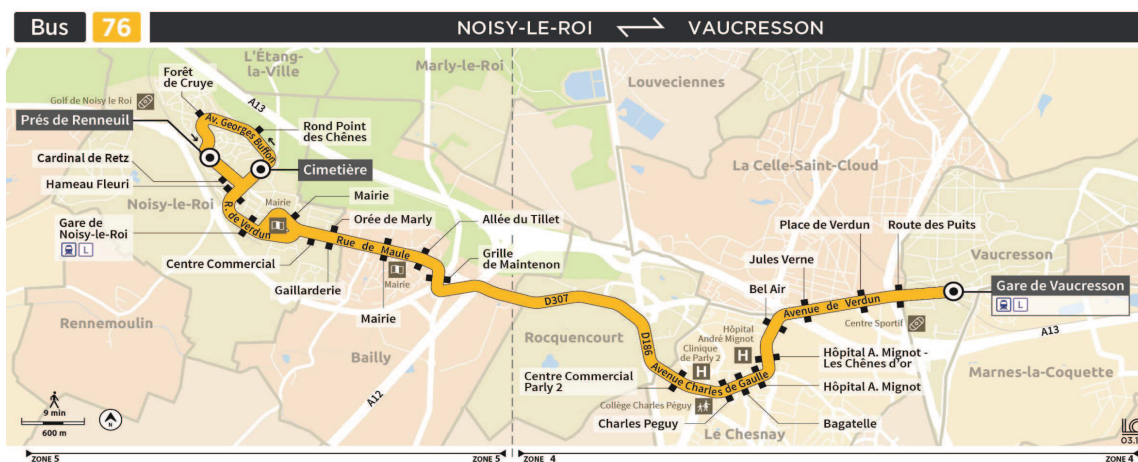

NOISY LE ROI Cimetière	14:32	15:32	16:02	16:32	16:55	17:15	17:35	18:02	18:32	19:02	19:32	20:02	20:32
NOISY LE ROI Rond point des Chênes	14:33	15:33	16:03	16:33	16:56	17:16	17:36	18:03	18:33	19:03	19:33	20:03	20:33
NOISY LE ROI Forêt de Cruye	14:34	15:34	16:04	16:34	16:57	17:17	17:37	18:04	18:34	19:04	19:34	20:04	20:34
NOISY LE ROI Prés de Renneuil 3	14:35	15:35	16:05	16:35	16:58	17:18	17:38	18:05	18:35	19:05	19:35	20:05	20:35
NOISY LE ROI Cardinal de Retz	14:36	15:36	16:06	16:36	16:59	17:19	17:39	18:06	18:36	19:06	19:36	20:06	20:36
NOISY LE ROI Hameau fleuri	14:37	15:37	16:07	16:37	17:00	17:20	17:40	18:07	18:37	19:07	19:37	20:07	20:37
NOISY LE ROI Gare de Noisy le Roi	14:38	15:38	16:08	16:38	17:01	17:21	17:41	18:08	18:38	19:08	19:38	20:08	20:38
NOISY LE ROI Centre Commercial	14:39	15:39	16:09	16:39	17:02	17:22	17:42	18:09	18:39	19:09	19:39	20:09	20:39
NOISY LE ROI Gaillarderie	14:40	15:40	16:10	16:40	17:03	17:23	17:43	18:10	18:40	19:10	19:40	20:10	20:40
BAILLY Mairie	14:42	15:42	16:12	16:42	17:05	17:25	17:45	18:12	18:42	19:12	19:42	20:12	20:42
BAILLY Allée du Tillet	14:43	15:43	16:13	16:43	17:06	17:26	17:46	18:13	18:43	19:13	19:43	20:13	20:43
BAILLY Grille de Maintenon	14:44	15:44	16:14	16:44	17:07	17:27	17:47	18:14	18:44	19:14	19:44	20:14	20:44
LE CHESNAY-ROCQUENCOURT Centre Commercial Parly 2	14:50	15:50	16:20	16:50	17:14	17:34	17:54	18:21	18:51	19:20	19:50	20:20	20:50
LE CHESNAY-ROCQUENCOURT Charles Péguy	14:51	15:51	16:21	16:51	17:15	17:35	17:55	18:22	18:52	19:21	19:51	20:21	20:51
LE CHESNAY-ROCQUENCOURT Bagatelle	14:51	15:51	16:21	16:51	17:16	17:36	17:56	18:23	18:53	19:21	19:51	20:21	20:51
LE CHESNAY-ROCQUENCOURT Hôpital A. Mignot 1	14:54	15:54	16:24	16:54	17:18	17:38	17:58	18:25	18:55	19:24	19:54	20:24	20:54
LE CHESNAY-ROCQUENCOURT Hôpital Mignot-Les Chênes d'Or	14:54	15:54	16:24	16:54	17:19	17:39	17:59	18:26	18:56	19:24	19:54	20:24	20:54
LA CELLE ST CLOUD Bel Air	14:55	15:55	16:25	16:55	17:21	17:41	18:01	18:28	18:58	19:25	19:55	20:25	20:55
LA CELLE ST CLOUD Jules Verne	14:56	15:56	16:26	16:56	17:22	17:42	18:02	18:29	18:59	19:26	19:56	20:26	20:56
LA CELLE ST CLOUD Place de Verdun	14:57	15:57	16:27	16:57	17:23	17:43	18:03	18:30	19:00	19:27	19:57	20:27	20:57
LA CELLE ST CLOUD Route des Puits	14:58	15:58	16:28	16:58	17:24	17:44	18:04	18:31	19:01	19:28	19:58	20:28	20:58
VAUCRESSON Gare de Vaucresson	14:59	15:59	16:29	16:59	17:25	17:45	18:05	18:32	19:02	19:29	19:59	20:29	20:59

Horaires valables du 18 novembre au 20 décembre 2019 & du 30 décembre 2019 au 17 juillet 2020

Du 23 au 27 décembre 2019 consulter les horaires de Noël

Contact

Transdev IDF Ecquevilly
4 à 6, rue de
la Chamoiseirie
78920 ECQUEVILLY
membre de l'association Optile
01 30 90 43 00
transdev-idf.com

Pas de bus le samedi, le dimanche et les jours fériés.