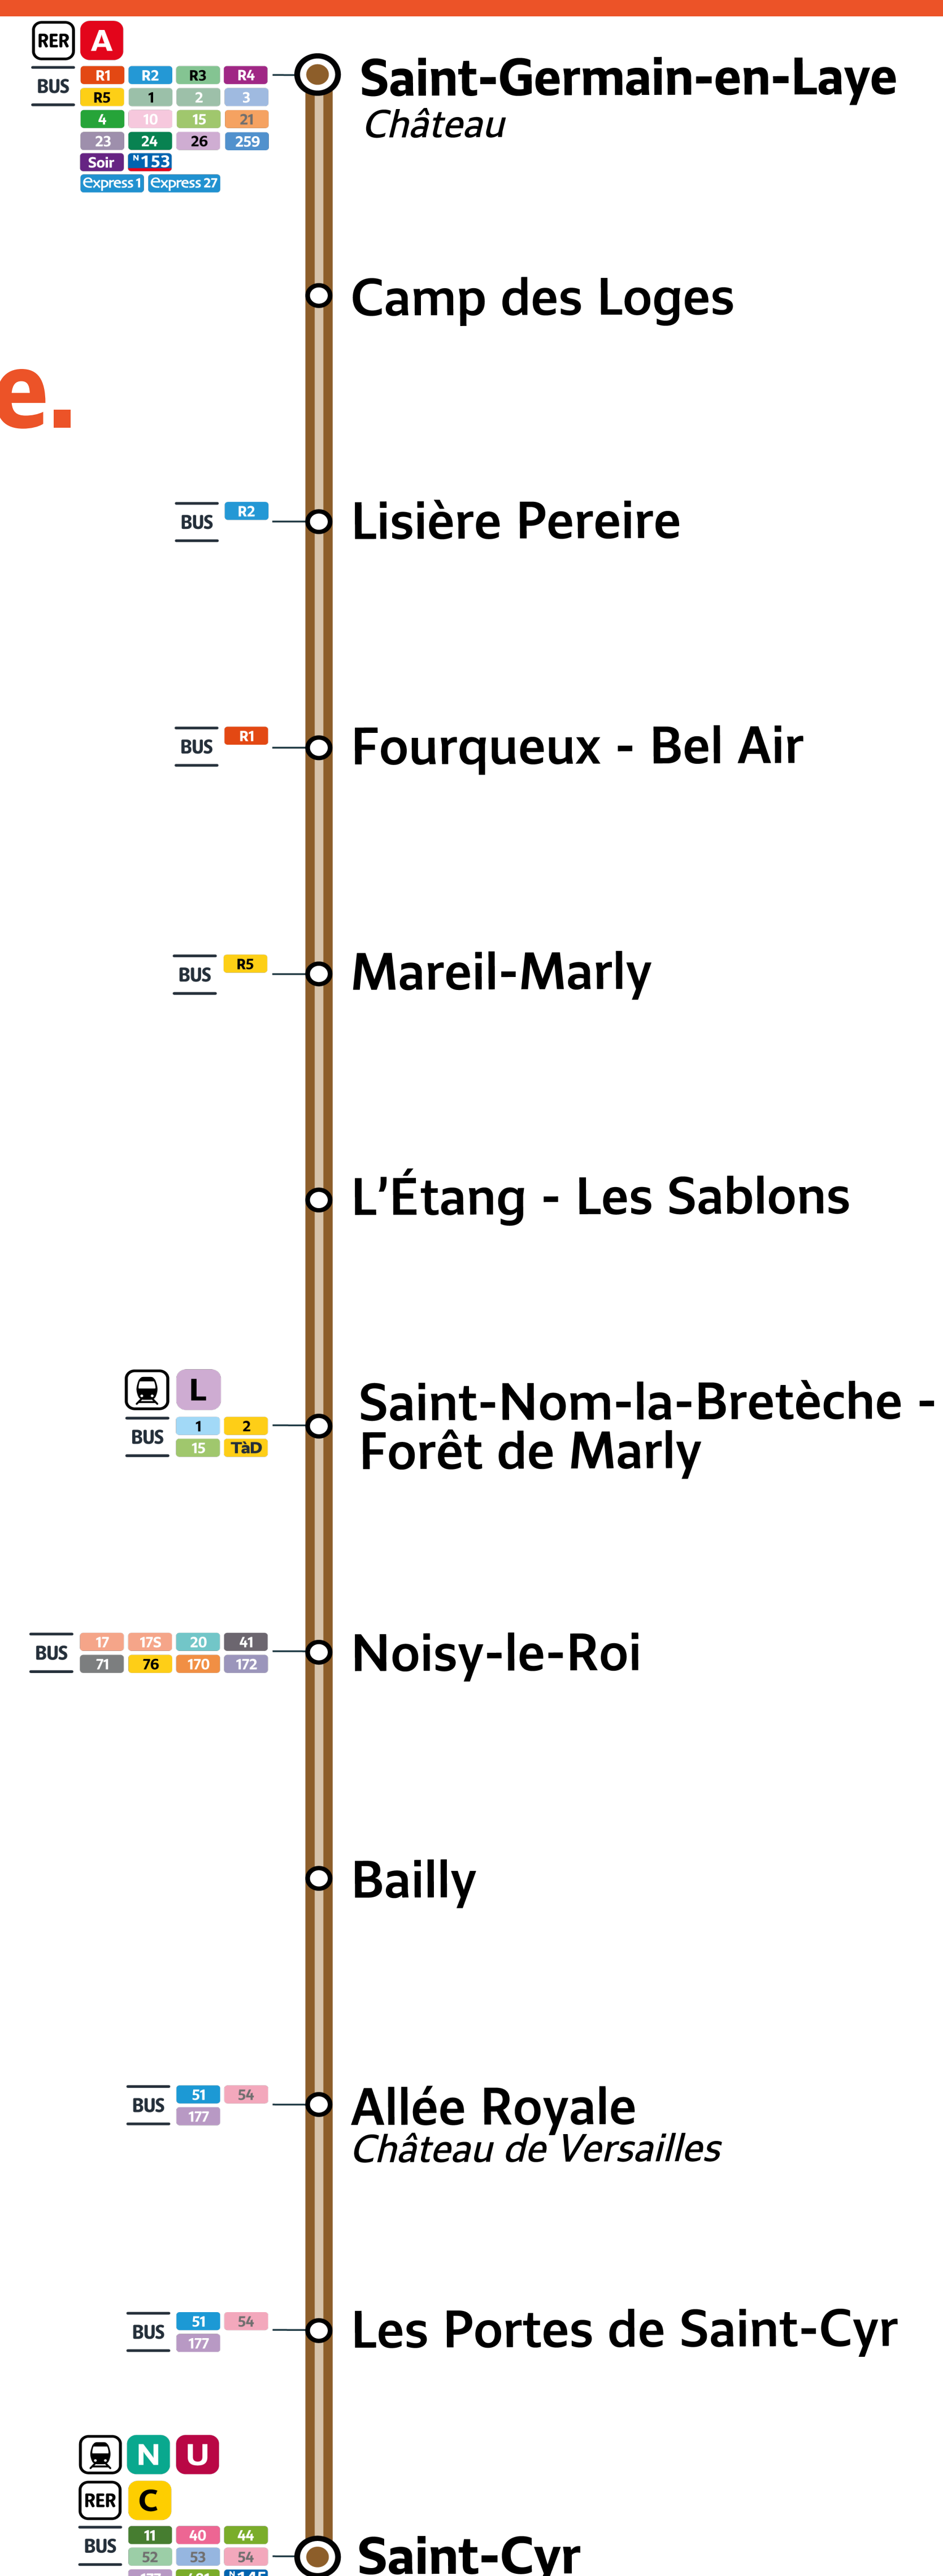

T13

Soirée

TRAVAUX

Du 14 au 18 novembre 2022

En raison de travaux, le T13 sera interrompu dans les deux sens de circulations entre **22 h 30 et minuit du lundi au vendredi**.

**Dernier départ de Saint-Germain-en-Laye à 22h40.
Dernier départ de Saint-Cyr à 22h30.**

Saint-Cyr ← → Saint-Germain-en-Laye

Fin des travaux le samedi 19/11 à la reprise de service.

LES DATES IMPACTÉES EN NOVEMBRE

Saint-Cyr > Saint-Germain-en-Laye

L	M	M	J	V	S	D
14	15	16	17	18	19	20

Travaux de 22h30 à 6h00

Pas de travaux, service nominal du T13

MOTIF : Modification d'aiguilles entre Lisière Pereire et Noisy-le-Roi.

Des bus de substitution sont mis en place jusqu'à la fin de service du T13*

*Jusqu'à minuit

Retrouvez les emplacements des bus de substitution en station.