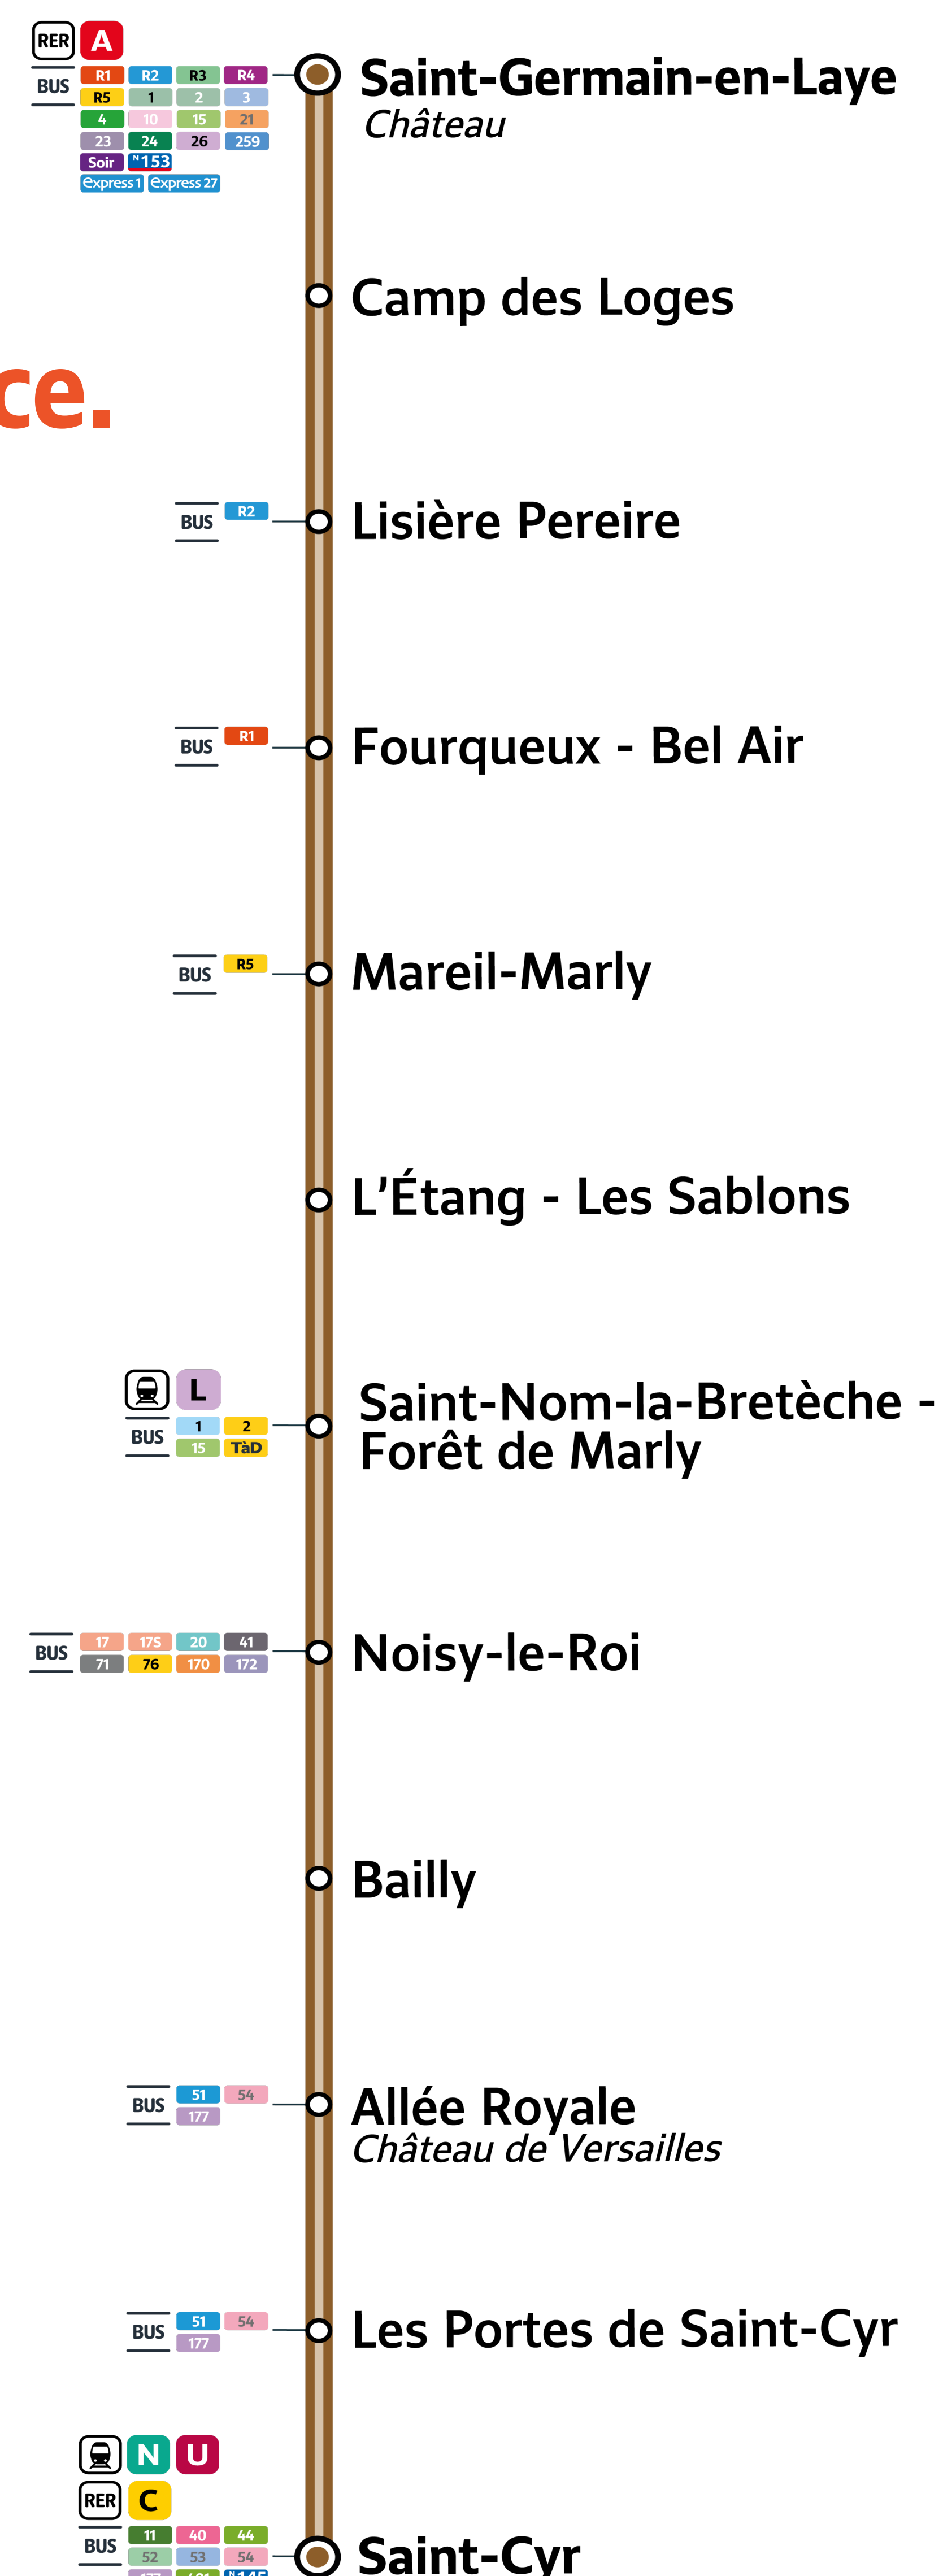

## Du 24 au 28 octobre 2022

En raison de travaux, le T13 sera interrompu dans les deux sens de circulations entre **21 heures** et **minuit du lundi au vendredi**.

**Dernier départ à 21 heures dans les deux sens de circulations :**

Travaux de 21h00 à 6h00

Pas de travaux, service nominal du T13

MOTIF : **Modification d'aiguilles entre Lisière Pereire et Noisy-le-Roi.**

**BUS**  
SUBSTITUTION

Des bus de substitution sont mis en place jusqu'à la fin de service du T13\*

\*Jusqu'à minuit

Retrouvez les emplacements des bus de substitution en station.